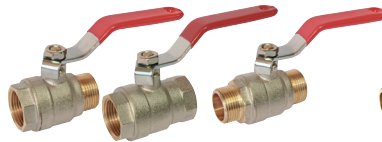

ESPACE ADDUCTION

Applique

Applique d'arrosage brute

Raccord à sertir PER ø16

Avec raccord Réf.27331615

Sans raccord Réf.103511405

Vannes & robinets d'arrêt

Robinet d'arrosage orientable à sphère

15/21-20/27

Réf.15-15R

Robinet d'arrosage orientable à potence

15/21-20/27

Réf.16-15-20R

Vanne à sphère 490 MF

Manette plate

20/27